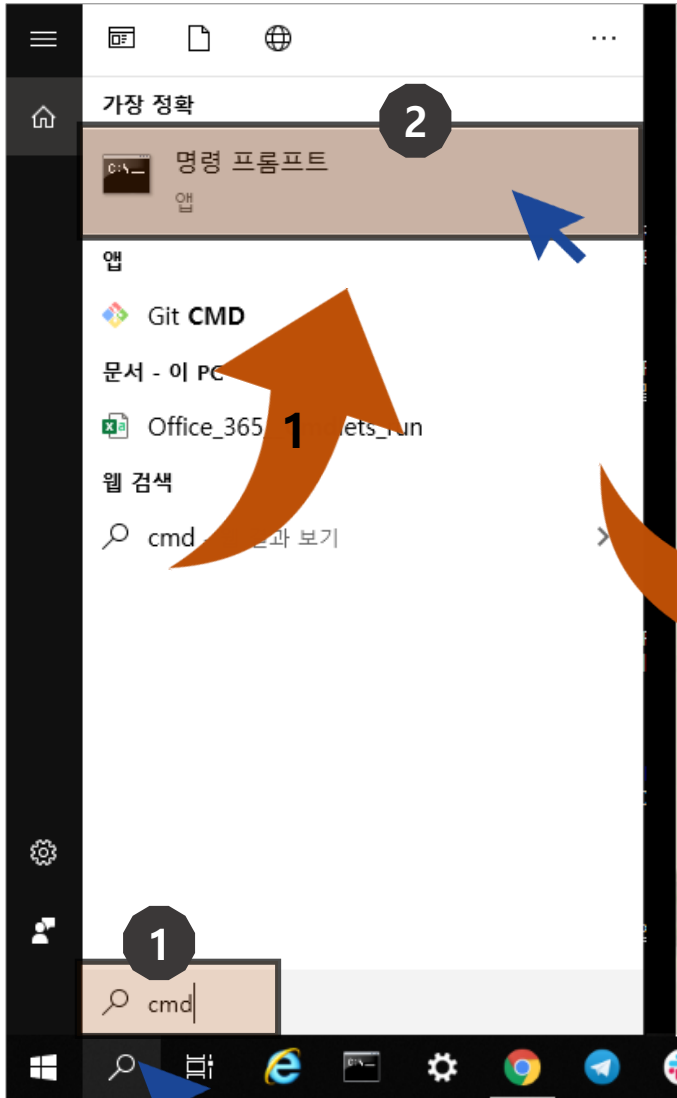

내PC IP주소확인하기

1. CMD(명령프롬프트)로 확인하기

- ① 바탕화면 하단의 작업표시줄 왼쪽에 돋보기를 클릭하여 "cmd"을 입력합니다.
- ② 상단의 검색리스트에 "명령 프롬프트"을 클릭하여 실행시킵니다.
- ③ 실행된 CMD창에 "ipconfig"를 입력하고 엔터를 클릭합니다.
- ④ 출력된 IP정보 중 IPv4주소가 바로 내 PC IP주소입니다.

내PC IP주소확인하기

2. 스마일넷에서 확인하기

- ① 스마일넷(<https://smilegate.net>) 접속
- ② 우측 상단 My Info 의 사진에 마우스 hover
- ③ 내 PC IP주소 확인