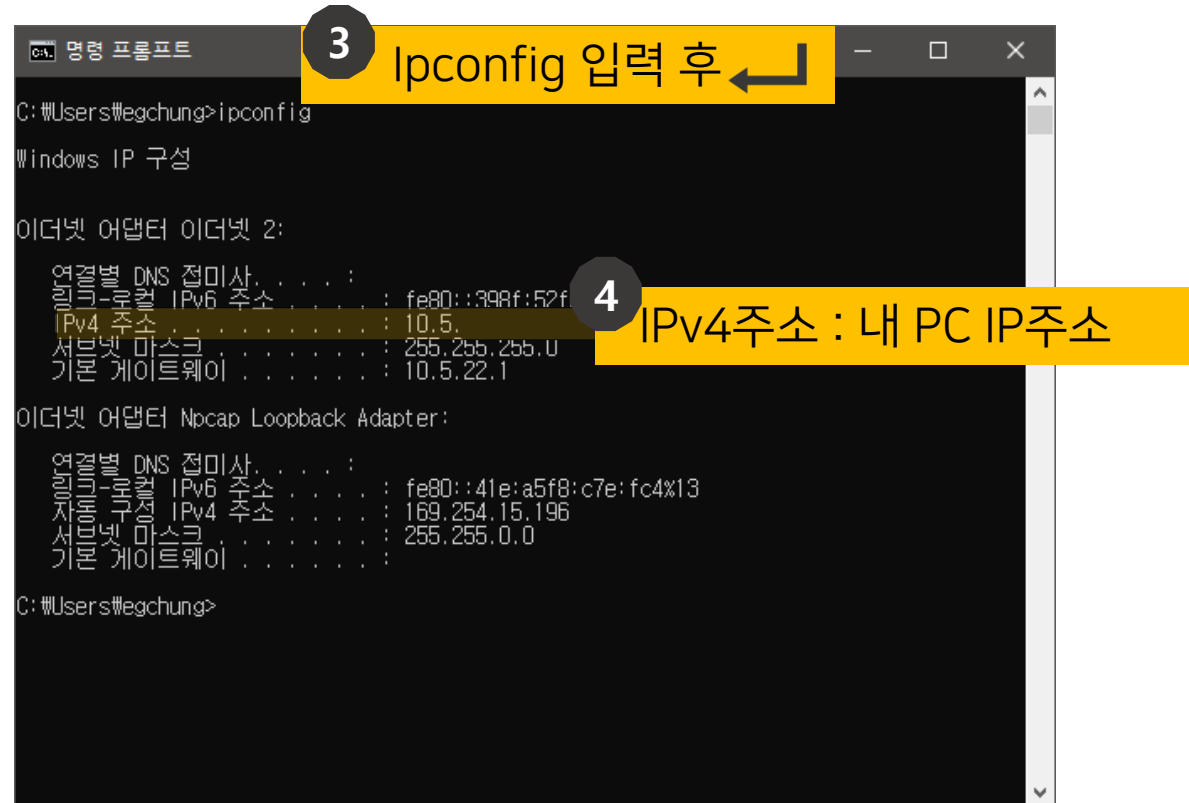

내PC IP주소확인하기

1. CMD(명령프롬프트)로 확인하기

- ① 바탕화면 하단의 작업표시줄 왼쪽에 돋보기를 클릭하여 "cmd"을 입력합니다.
- ② 상단의 검색리스트에 "명령 프롬프트"을 클릭하여 실행시킵니다.
- ③ 실행된 CMD창에 "ipconfig"를 입력하고 엔터를 클릭합니다.
- ④ 출력된 IP정보 중 IPv4주소가 바로 내 PC IP주소입니다.

내PC IP주소확인하기

2. 스마일넷에서 확인하기

- ① 스마일넷(<https://smilegate.net>) 접속
- ② 우측 상단 My Info 의 사진에 마우스 hover
- ③ 내 PC IP주소 확인