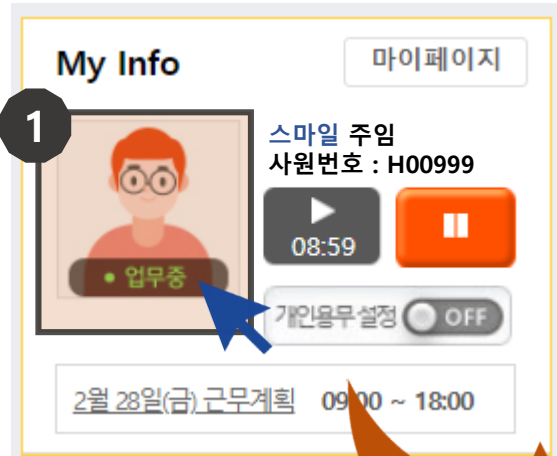

내PC IP주소확인하기

1. CMD(명령프롬프트)로 확인하기

- ① 바탕화면 하단의 작업표시줄 왼쪽에 돋보기를 클릭하여 "cmd"을 입력합니다.
- ② 상단의 검색리스트에 "명령 프롬프트"을 클릭하여 실행시킵니다.
- ③ 실행된 CMD창에 "ipconfig"를 입력하고 엔터를 클릭합니다.
- ④ 출력된 IP정보 중 IPv4주소가 바로 내 PC IP주소입니다.

내PC IP주소확인하기

2. 스마일넷에서 확인하기

- ① 스마일넷(<https://smilegate.net>) 접속
- ② 우측 상단 My Info 의 사진에 마우스 hover
- ③ 내 PC IP주소 확인